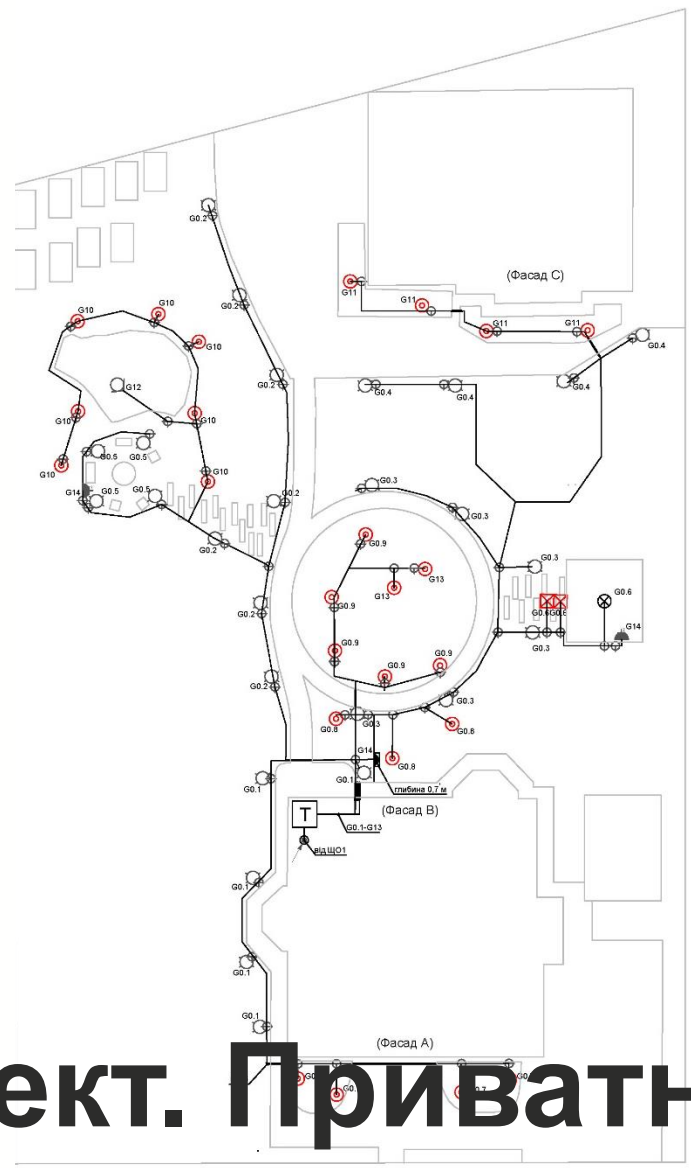

УМОВНІ ПОЗНАЧЕННЯ

Позначення	Вид	Опис	Код
⊠		Світильник для освітлення сходів	UN
⊙		Світильник для верхнього освітлення	FB
⊕		Світильник спеціального призначення	LL
⊖		Світильник для освітлення доріжок	PO
⊗		Світильник для нижнього освітлення	PS
⊡		Контролер керування, 300 Вт	Luxor ZD
⊛		Розетка двополюсна із захисними контактами, IP 66, де N - кількість розеток	—
⊜		Розподільча коробка з гермовводами, IP67	—
⊝		Розподільча коробка з гермовводами, прихована IP68	—

Проект. Приватна садиба (с. Нові Петрівці)

План підземних комунікацій системи зовнішнього освітлення