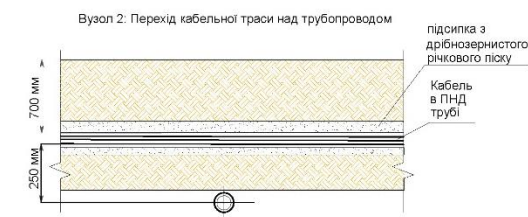

ПАСПОРТ СИСТЕМИ ВУЛИЧНОГО ОСВІТЛЕННЯ

Шифр	Опис	Довжина лінії, м	Нав-ня лінії, Вт	Кабель, мм²
G0.1	Група 1 дор. Фасад А	30.0	56.0	2x2.5
G0.2	Група 2 дор. осн.	40.0	78.4	2x4.0
G0.3	Група 3 дор. коло	36.0	67.2	2x4.0
G0.4	Група 4 дор. Фасад С	60.0	44.8	2x4.0
G0.5	Група 5 лаунж зона	42.0	44.8	2x2.5
G0.6	Група 6 бес.+сходи	37.0	33.6	2x2.5
G0.7	Група 7 росл. Фасад А	47.0	44.8	2x4.0
G0.8	Група 8 росл. Фасад В	21.0	33.6	2x1.5
G0.9	Група 9 росл. коло	30.0	56.0	2x2.5
G10	Група 10 росл. озеро	55.0	78.4	2x6.0
G11	Група 11 росл. Фасад С	58.0	44.8	2x4.0
G12	Група 12 водоспад	40.0	11.2	2x1.5
G13	Група 13 МАФ	26.0	22.4	2x1.5
G14	Група 14 Розетки	60.0	1000.0	3x4.0

МОНТАЖНІ ВУЗЛИ

Примітка:
Всі мережі прокладаються кабелями марки ВВГ (круглого перерізу для герметичного вводу у фурнитуру світильника).
Розпайку жил кабелів у коробках виконувати зварюванням.
Кабелі живлення до світильників прокладаються у пластикових трубах ПНД Ду25 мм.
Відгалуження в грунт виконувати в розподільчих коробках поруч з точкою установки світильника та з організацією вводу в коробку через кабельні вводи. Після встановлення відгалуження порожню частину кабелю з герметично закритими вставками закрити.
Якщо установка розетки виконувати в стіні, то розетку встановити в спеціальну нішу. На кресленні вказано мінімальні розміри.