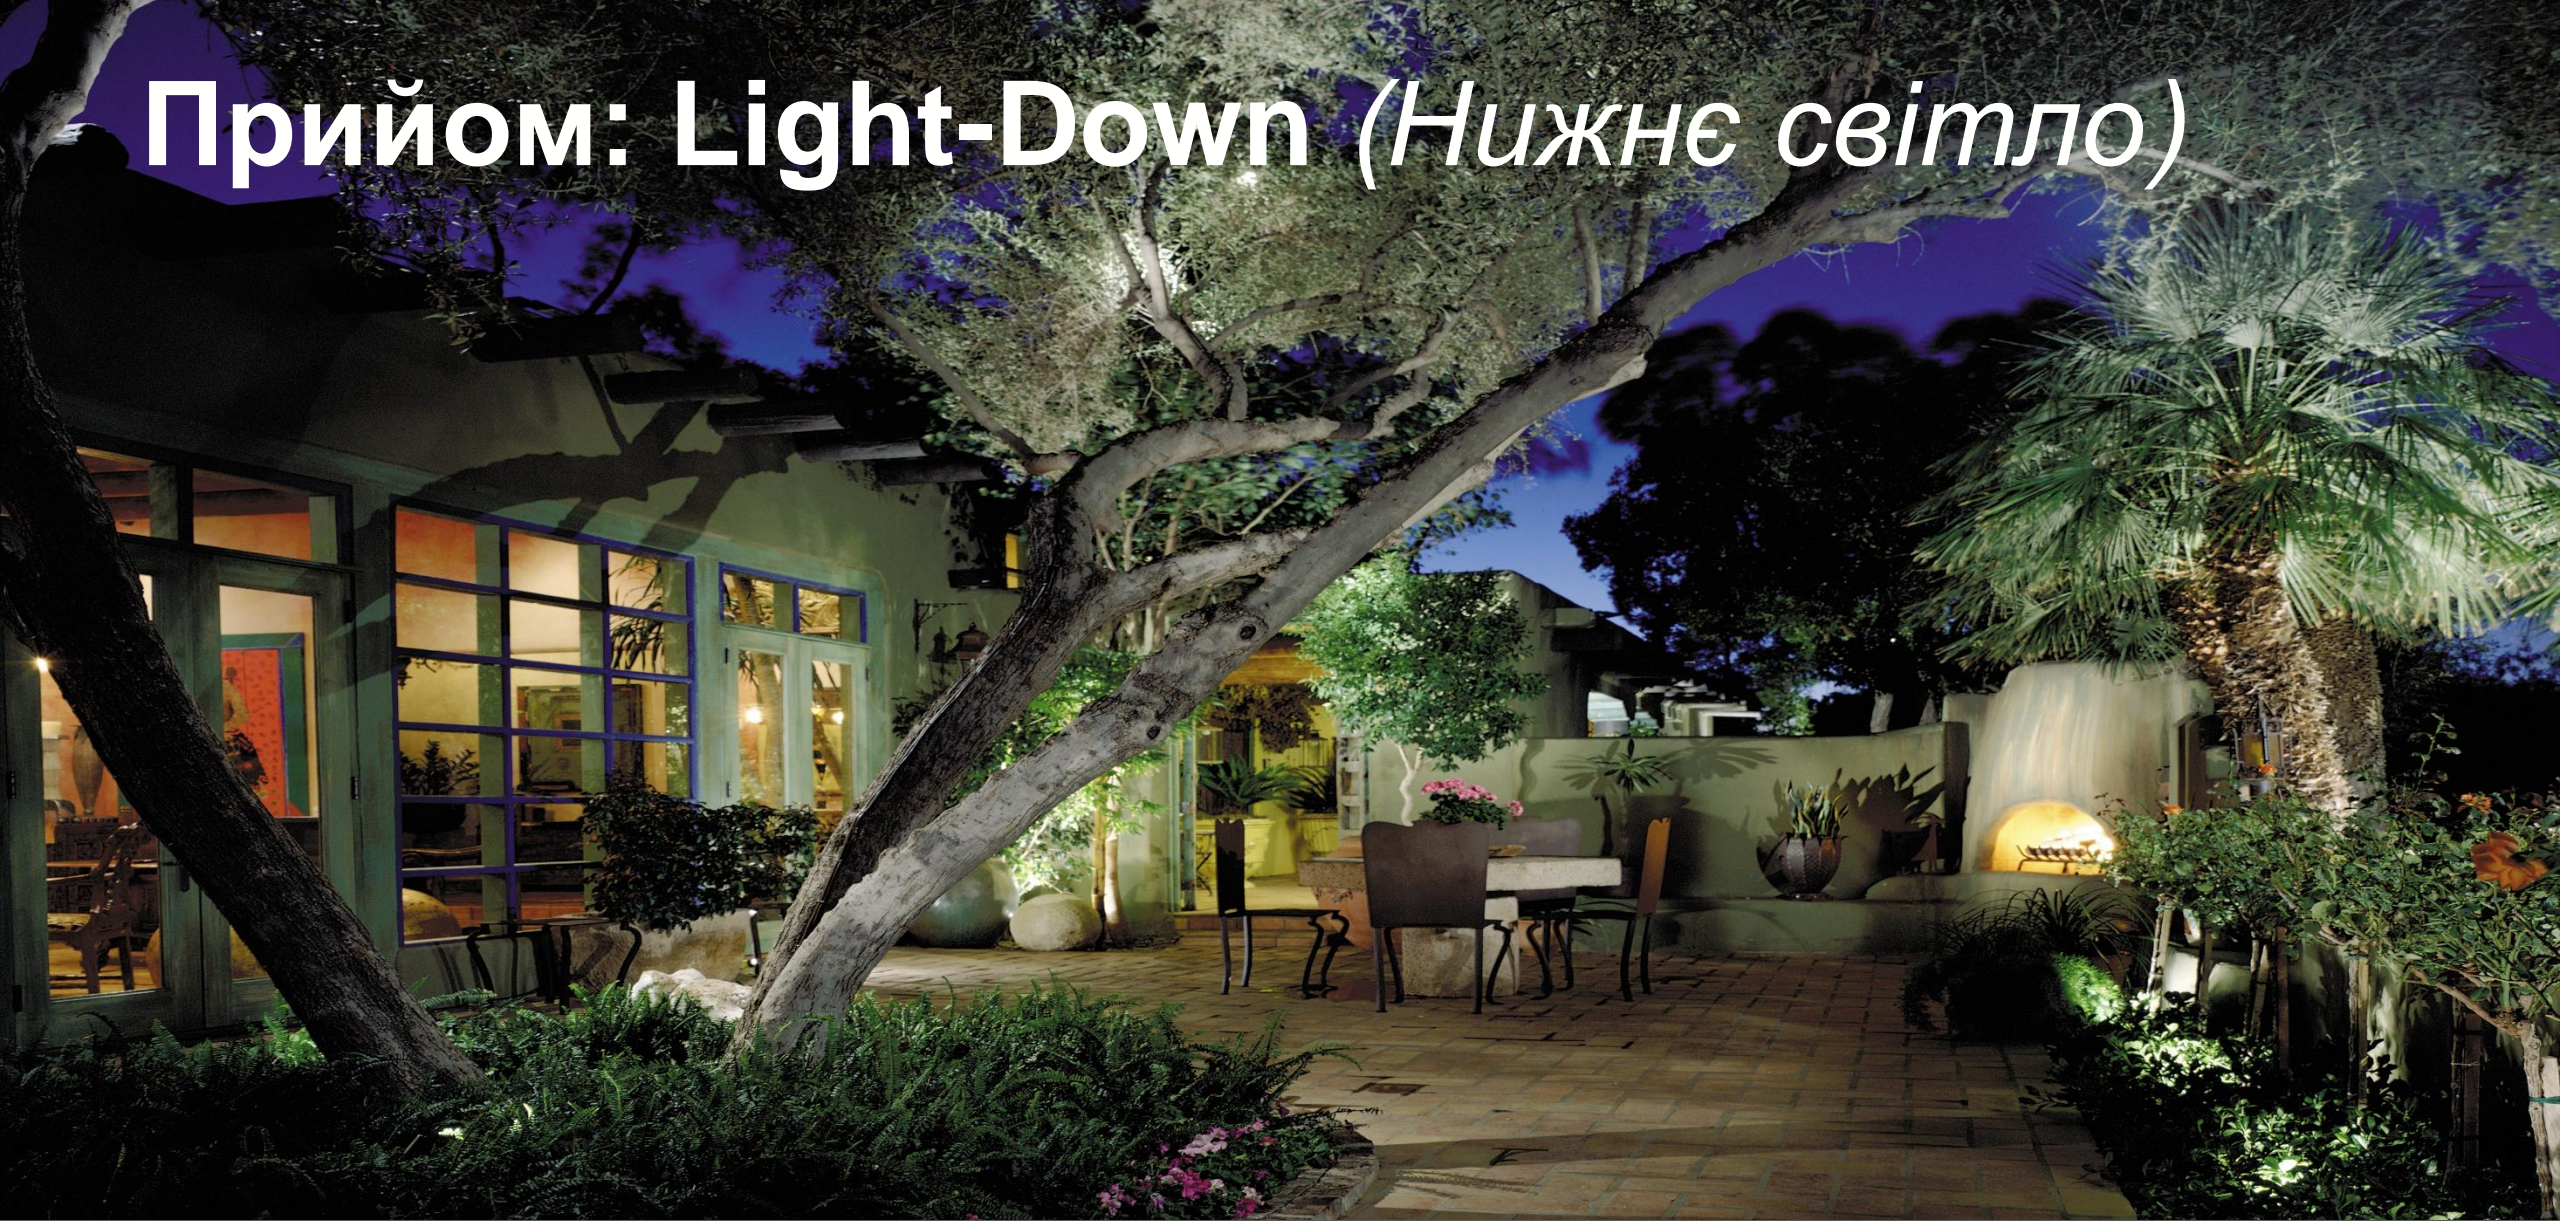

Прийом: Light-Up (Верхнє світло)

LANDSCAPE LIGHTING

Visit fxl.com

FXLuminaire.

Приєм: Light-Down (Нижнє світло)

LANDSCAPE LIGHTING

Visit fxl.com

FXLuminaire.