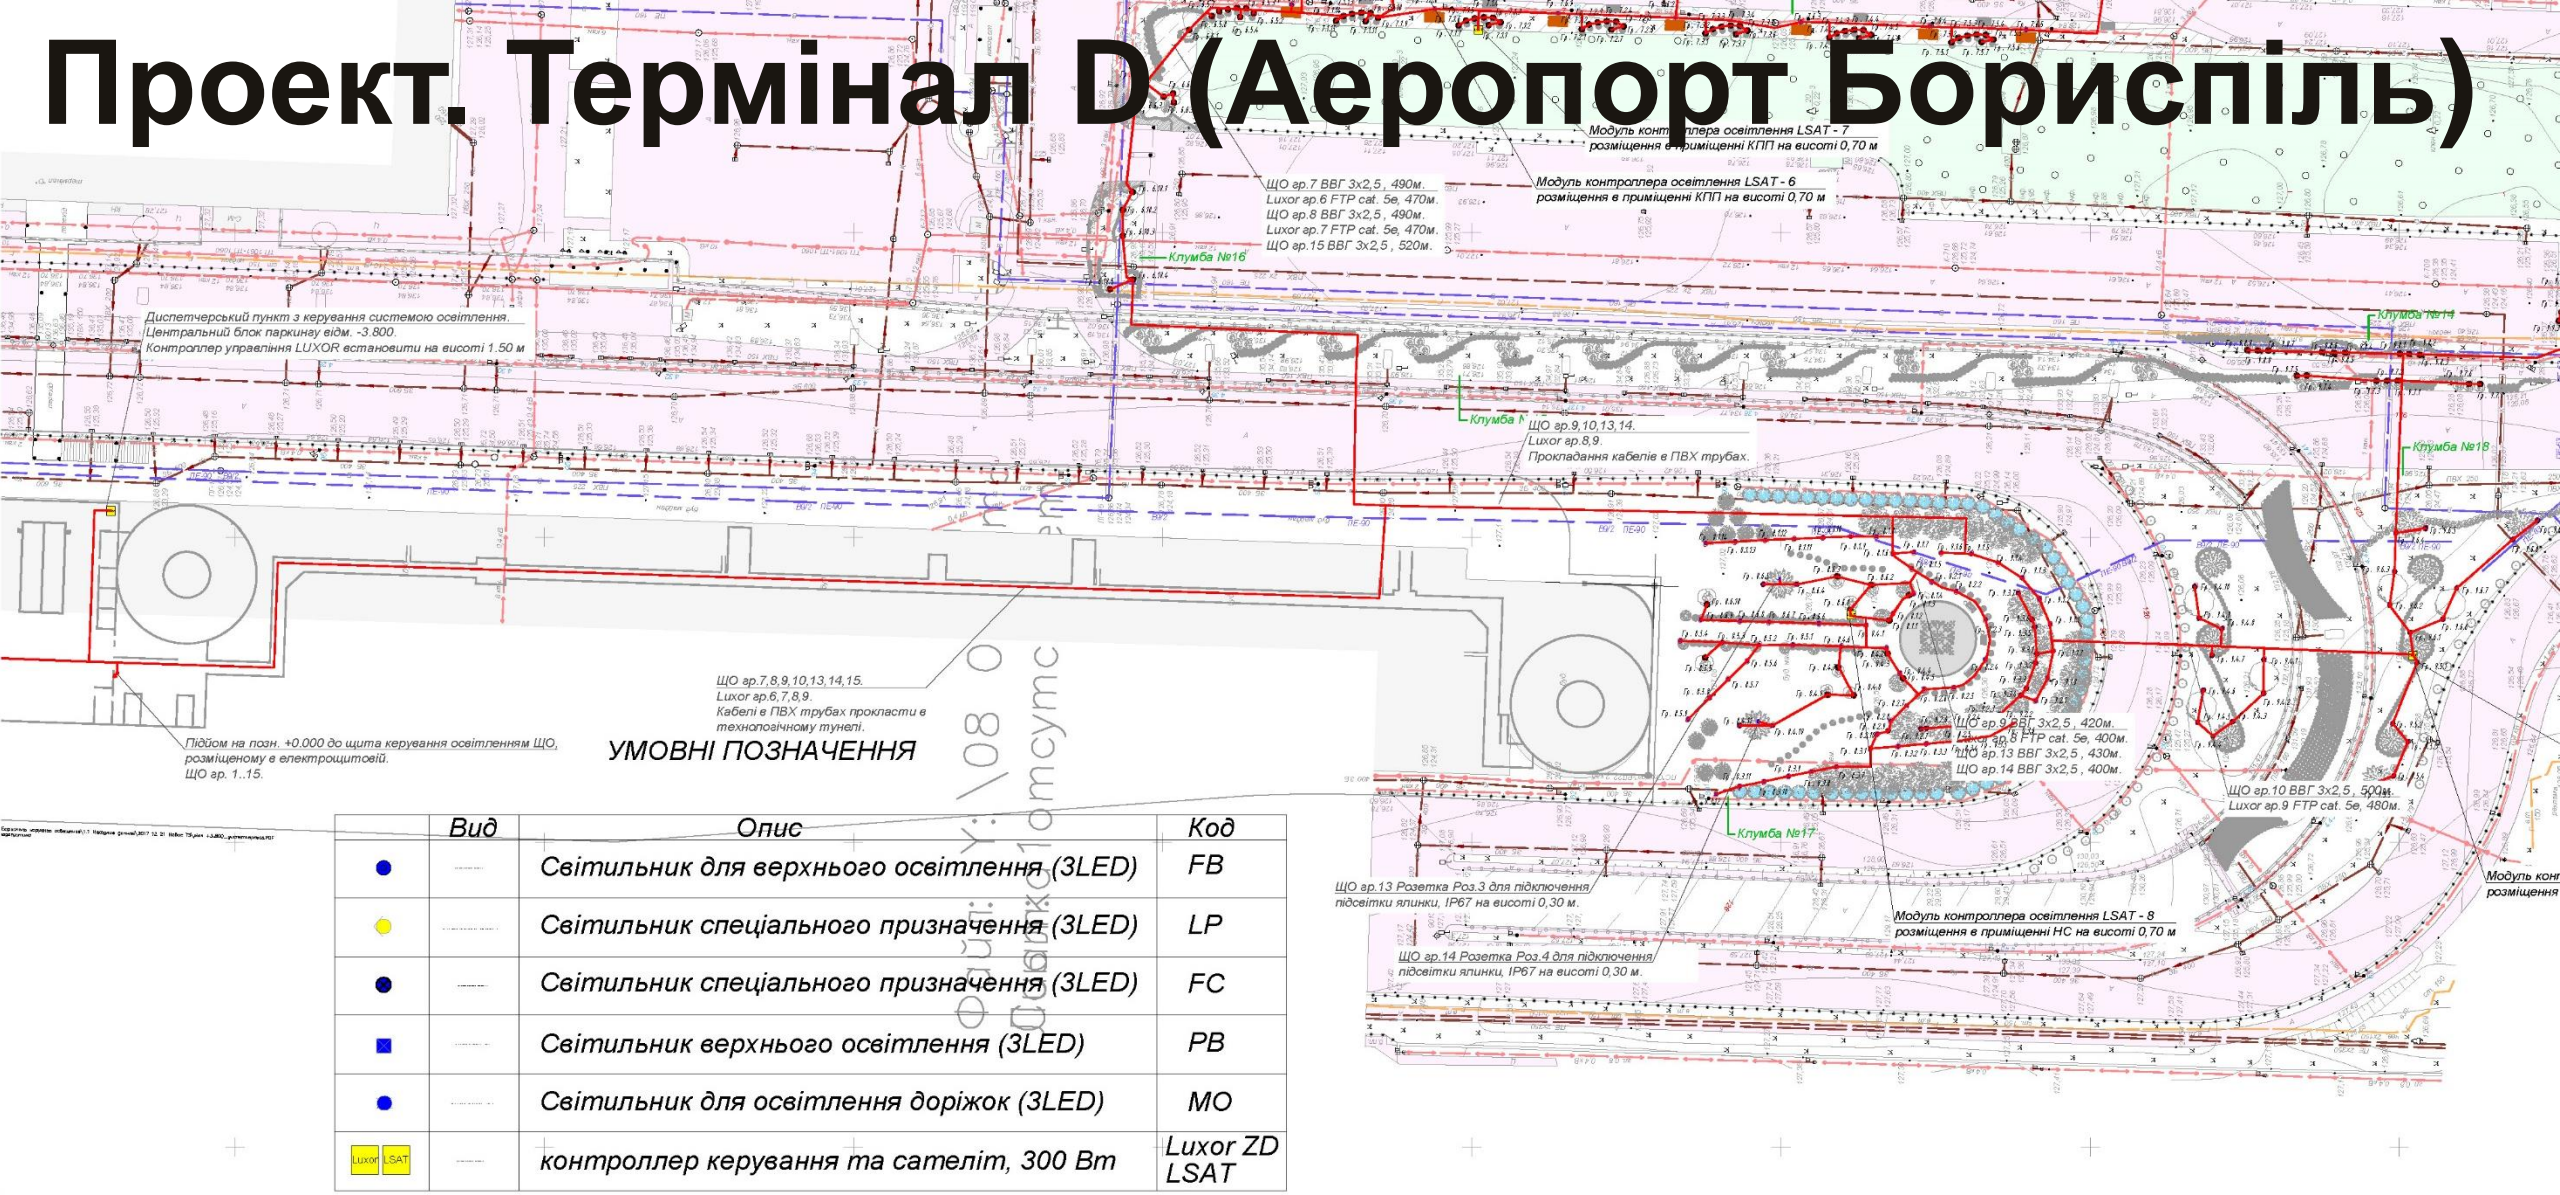

Проект Термінал D (Аеропорт Бориспіль)

УМОВНІ ПОЗНАЧЕННЯ

Вид	Опис	Код
●	Світильник для верхнього освітлення (3LED)	FB
●	Світильник спеціального призначення (3LED)	LP
●	Світильник спеціального призначення (3LED)	FC
■	Світильник верхнього освітлення (3LED)	PB
●	Світильник для освітлення доріжок (3LED)	MO
	контроллер керування та сателіт, 300 Вт	Luxor ZD LSAT

LANDSCAPE LIGHTING

Visit fxl.com

FXLuminaire