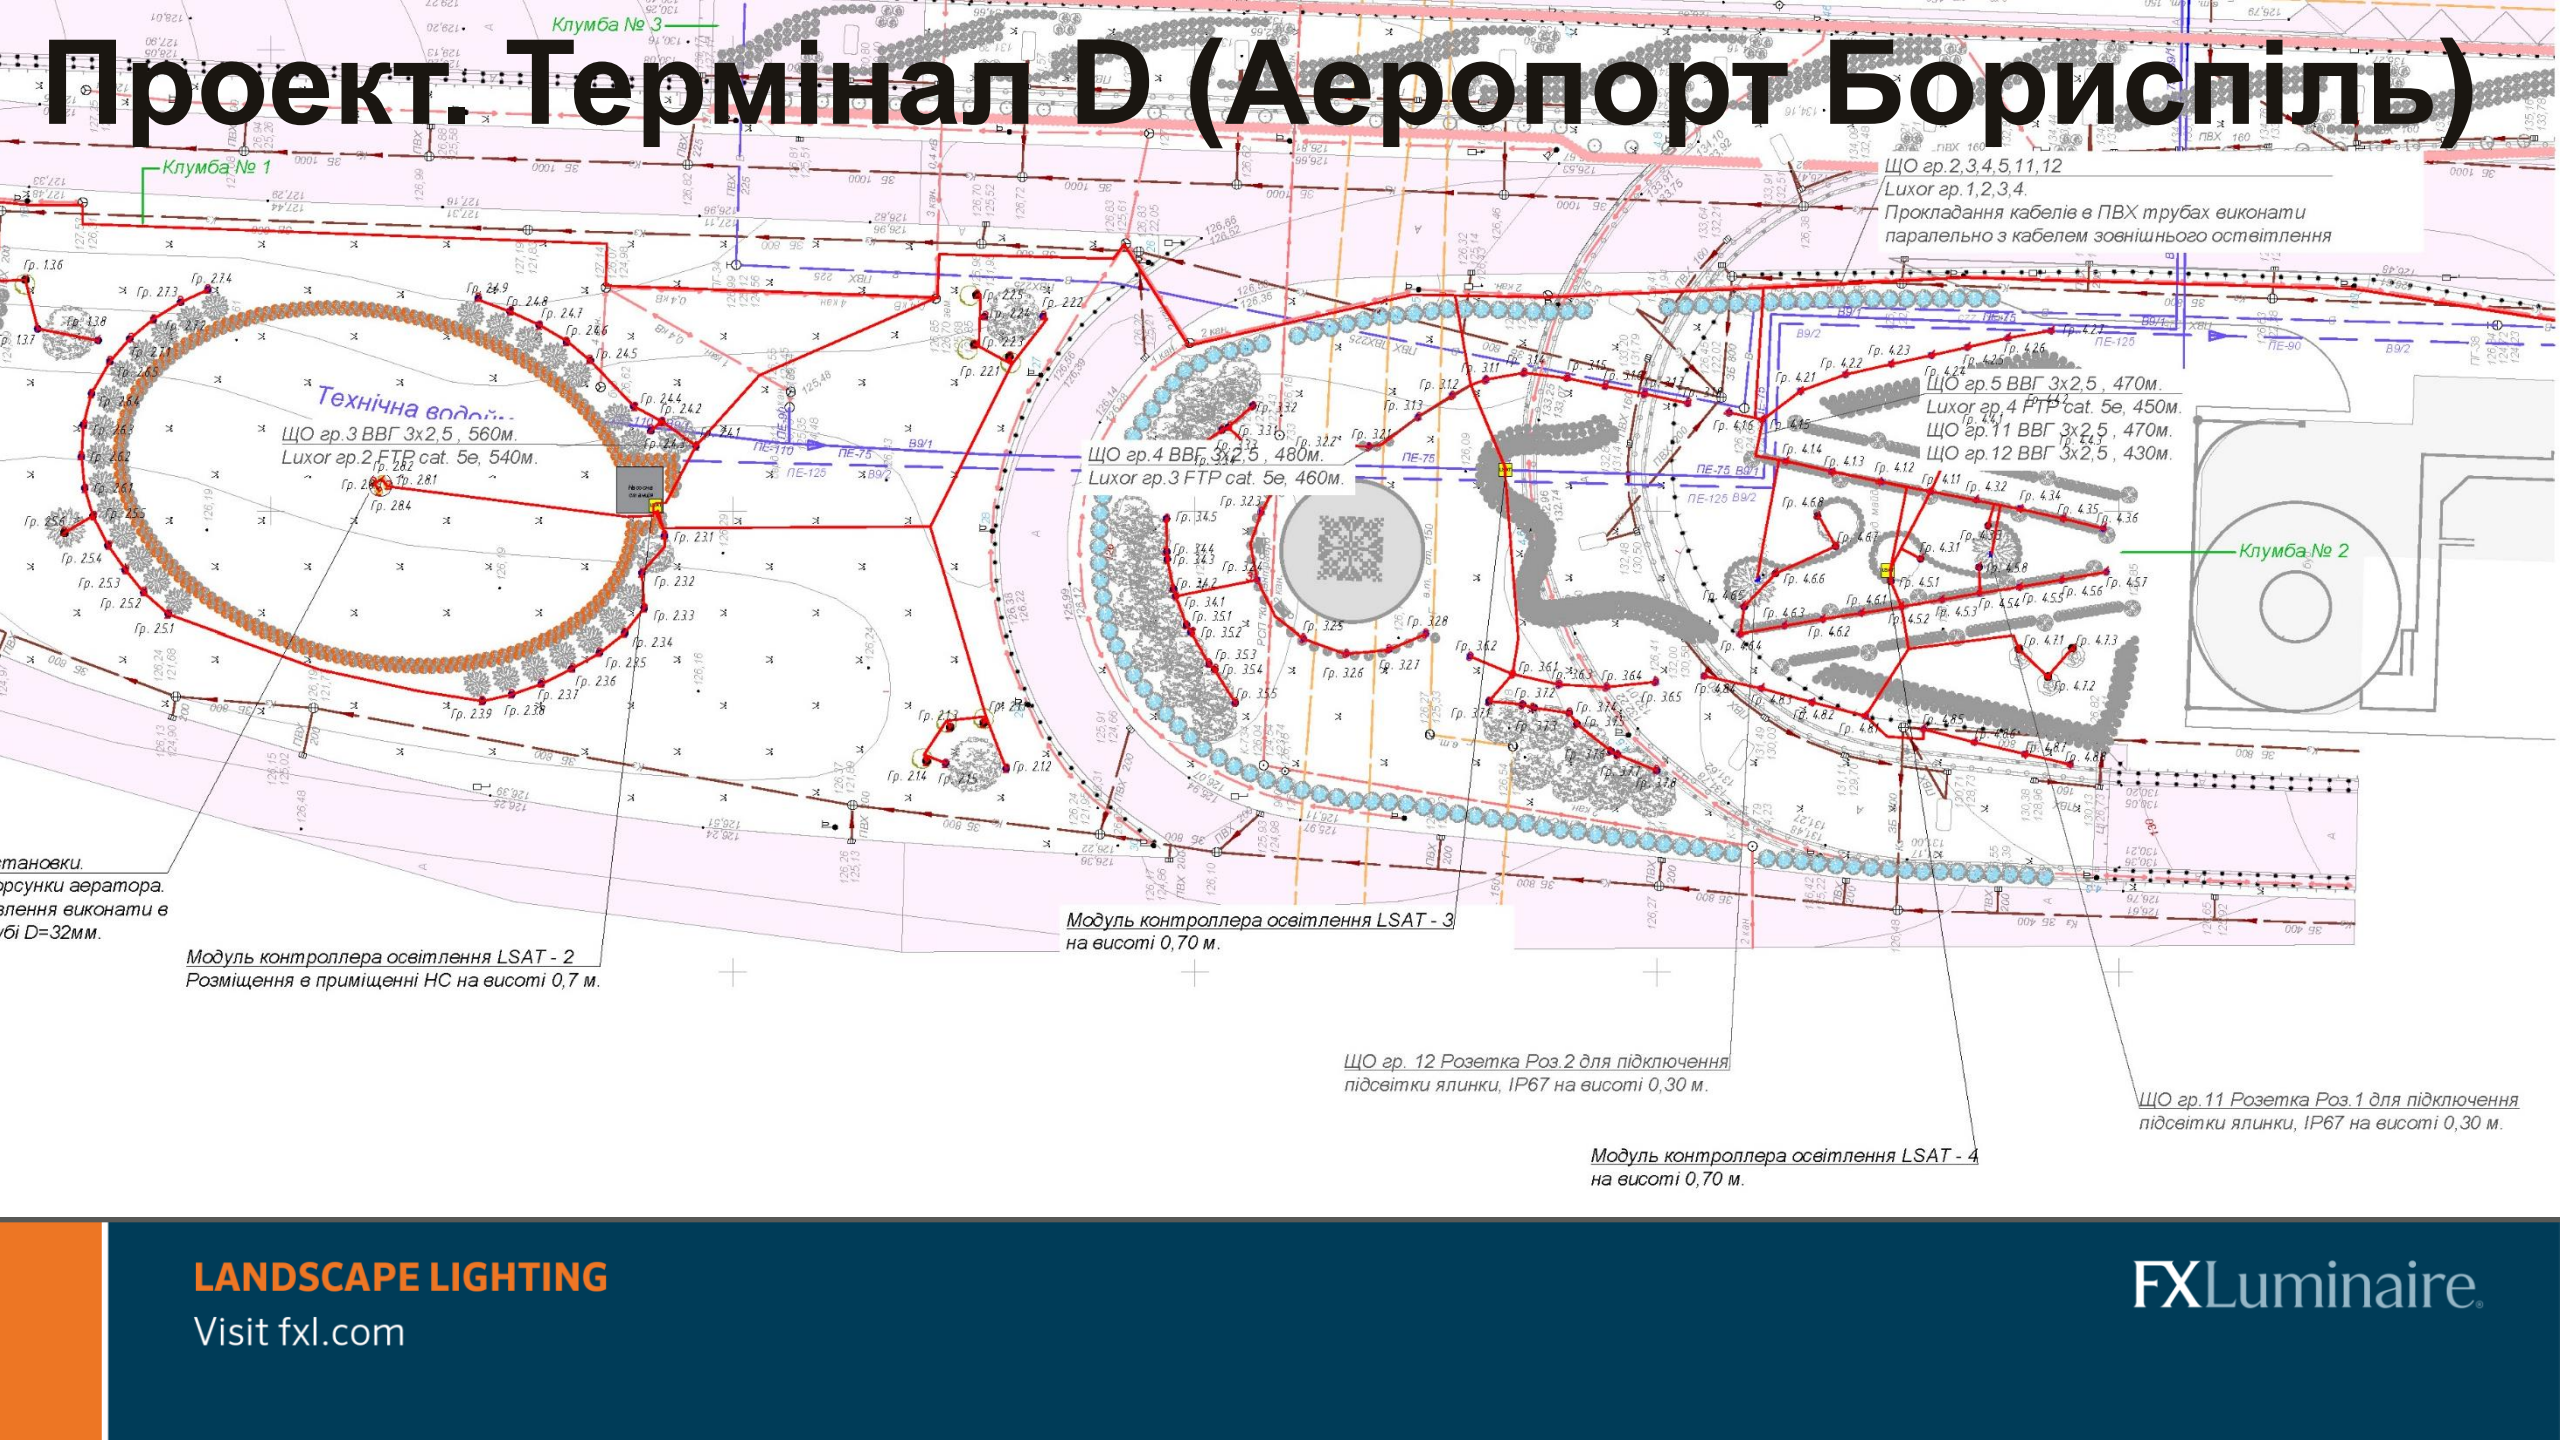

Проект. Термінал D (Аеропорт Бориспіль)

ЩО гр. 2, 3, 4, 5, 11, 12
Luxor гр. 1, 2, 3, 4.
Прокладання кабелів в ПВХ трубах виконати паралельно з кабелем зовнішнього освітлення

Технічна вулиця
ЩО гр. 3 ВВГ 3x2,5, 560М.
Luxor гр. 2 FTP cat. 5е, 540М.
Gr. 2.82
Gr. 2.81
Gr. 2.84

ЩО гр. 4 ВВГ 3x2,5, 480М.
Luxor гр. 3 FTP cat. 5е, 460М.

ЩО гр. 5 ВВГ 3x2,5, 470М.
Luxor гр. 4 FTP cat. 5е, 450М.
ЩО гр. 11 ВВГ 3x2,5, 470М.
ЩО гр. 12 ВВГ 3x2,5, 430М.

Клумба № 2

становки.
орисунки аератора.
злення виконати в
бі D=32мм.

Модуль контролера освітлення LSAT - 2
Розміщення в приміщенні НС на висоті 0,7 м.

Модуль контролера освітлення LSAT - 3
на висоті 0,70 м.

ЩО гр. 12 Розетка Роз.2 для підключення
підсвітки ялинки, IP67 на висоті 0,30 м.

Модуль контролера освітлення LSAT - 4
на висоті 0,70 м.

ЩО гр. 11 Розетка Роз.1 для підключення
підсвітки ялинки, IP67 на висоті 0,30 м.