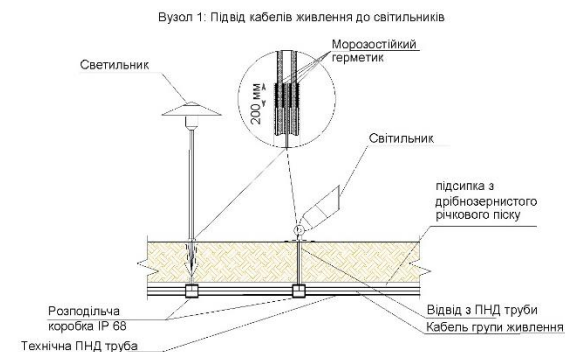

ПАСПОРТ СИСТЕМИ ВУЛИЧНОГО ОСВІТЛЕННЯ

Шифр	Опис	Довжина лінії, м	Нав-ня лінії, Вт	Кабель, мм²
G0.1	Група 1 дор. Фасад А	30.0	56.0	2x2.5
G0.2	Група 2 дор. осн.	40.0	78.4	2x4.0
G0.3	Група 3 дор. коло	36.0	67.2	2x4.0
G0.4	Група 4 дор. Фасад С	60.0	44.8	2x4.0
G0.5	Група 5 лаунж зона	42.0	44.8	2x2.5
G0.6	Група 6 бес.+сходи	37.0	33.6	2x2.5
G0.7	Група 7 росл. Фасад А	47.0	44.8	2x4.0
G0.8	Група 8 росл. Фасад В	21.0	33.6	2x1.5
G0.9	Група 9 росл. коло	30.0	56.0	2x2.5
G10	Група 10 росл. озеро	55.0	78.4	2x6.0
G11	Група 11 росл. Фасад С	58.0	44.8	2x4.0
G12	Група 12 водоспад	40.0	11.2	2x1.5
G13	Група 13 МАФ	26.0	22.4	2x1.5
G14	Група 14 Розетки	60.0	1000.0	3x4.0

МОНТАЖНІ ВУЗЛИ

Примітка:
Всі мережі прокладаються кабелями марки ВВГ (круглого перерізу для герметичного вводу у фурнитуру світильника).
Розпайку жил кабелів у коробках виконувати зварюванням.
Кабелі живлення до світильників прокладаються у пластикових трубах ПНД Ду25 мм.
Відгалуження в грунт виконувати в розподільчих коробках поруч з точкою установки світильника та з організацією вводу в коробку через кабельні вводи. Після встановлення відгалуження порожню частину кабелю з герметично закритими вставками закрити.
Якщо установка розетки виконувати в стіні, то розетку встановити в спеціальну нішу. На кресленні вказано мінімальні розміри.